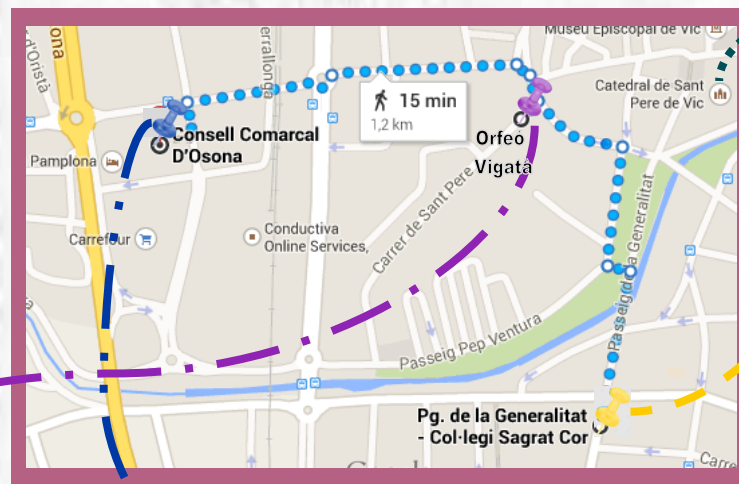

# FE MATEMÀTIQUES 2015

09h00	Arribada, acreditacions i esmorzar	Pati Col·legi Sagrat Cor
09h15	Prova d'equips MMACA	Pati Col·legi Sagrat Cor
10h15	Acte de benvinguda	Sala d'actes Col·legi Sagrat Cor
10h30	Prova individual	Aules Col·legi Sagrat Cor
10h30	Reunió de professorat acompanyant	Sala d'Actes Col·legi Sagrat Cor
11h00	Visita guiada a la ciutat. (famílies i professorat)	Sortida del pati del Col·legi Sagrat Cor

12h15	Foto de grup i inici de proves d'equips	Al Casc Antic
13h30	Desplaçament a l'Orfeo Vigatà	Escales Catedral de Vic

14h00	Dinar	Orfeo Vigatà
15h00	Taller de "Body Percussion"	Orfeo Vigatà

16h00	Prova d'equips	Camí de "El Sucre"
17h30	Acte de Cloenda	Auditori Maria Vila d'Abadal