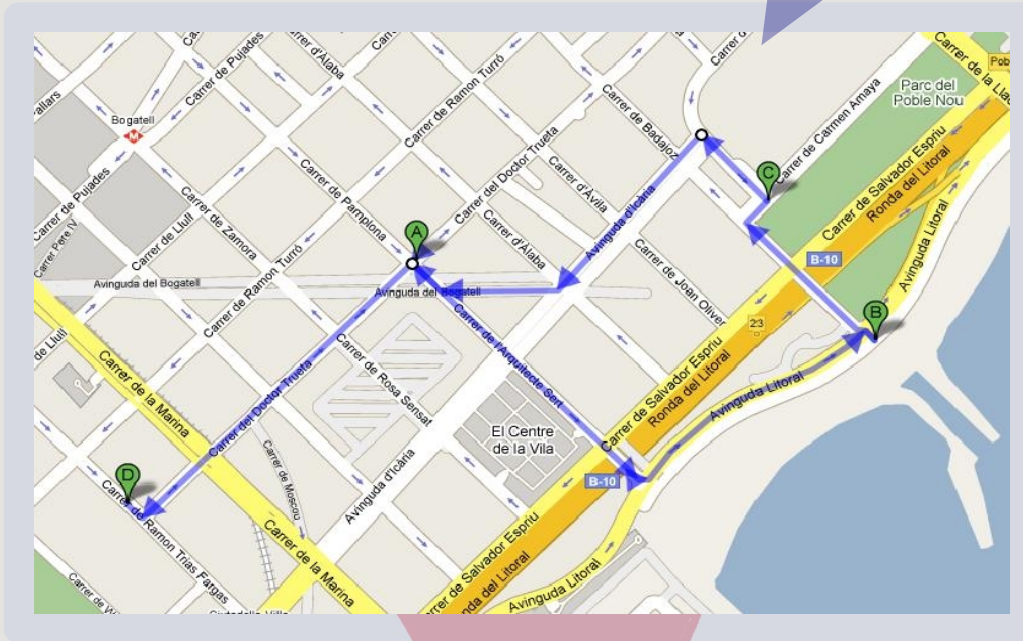

Fem Matemàtiques

Dissabte, 16 de maig **Barcelona 2009**

Seus del concurs:

Convoca:

Organitza:

Programa:

Hores	Activitat	Lloc
9:15 a 9:45	Recepció dels participants	IES Icària
9:45 a 10:15	Esmorzar tot construint mosaics	IES Icària
10:15 a 10:30	Acte de rebuda a l'Aula Magna	IES Icària
10:30 a 11:45	Prova individual	IES Icària
12:00	Foto de grup a la platja	Espigó del Bogatell Platja Nova Icària
12:00 a 13:30	Prova de grups	Platja Nova Icària
13:30 a 15:00	Dinar	CEIP Vila Olímpica
15:00 a 16:00	Xerrada sobre criptografia	CEIP Vila Olímpica
16:15 a 17:15	Prova de grups	IES Icària
17:30	Acte de cloenda i lliurament de premis	Auditori de la UPF

Activitat complementària per al professorat acompanyant:

10:30 a 12:00 "El Poblenou, bressol de l'industrialisme" itinerari urbà organitzat pel Museu d'Història de la Ciutat.
Sortida des de l'IES Icària.

Barcelona

Adreces:

- A** IES Icària
Dr. Trueta, 81
Barcelona - 08005
- B** Platja
- C** CEIP Vila Olímpica
Carmen Amaya, 2
Barcelona - 08005
- D** Auditori de la UPF
Ramon Trias Fargas, 25-27
Barcelona - 08005